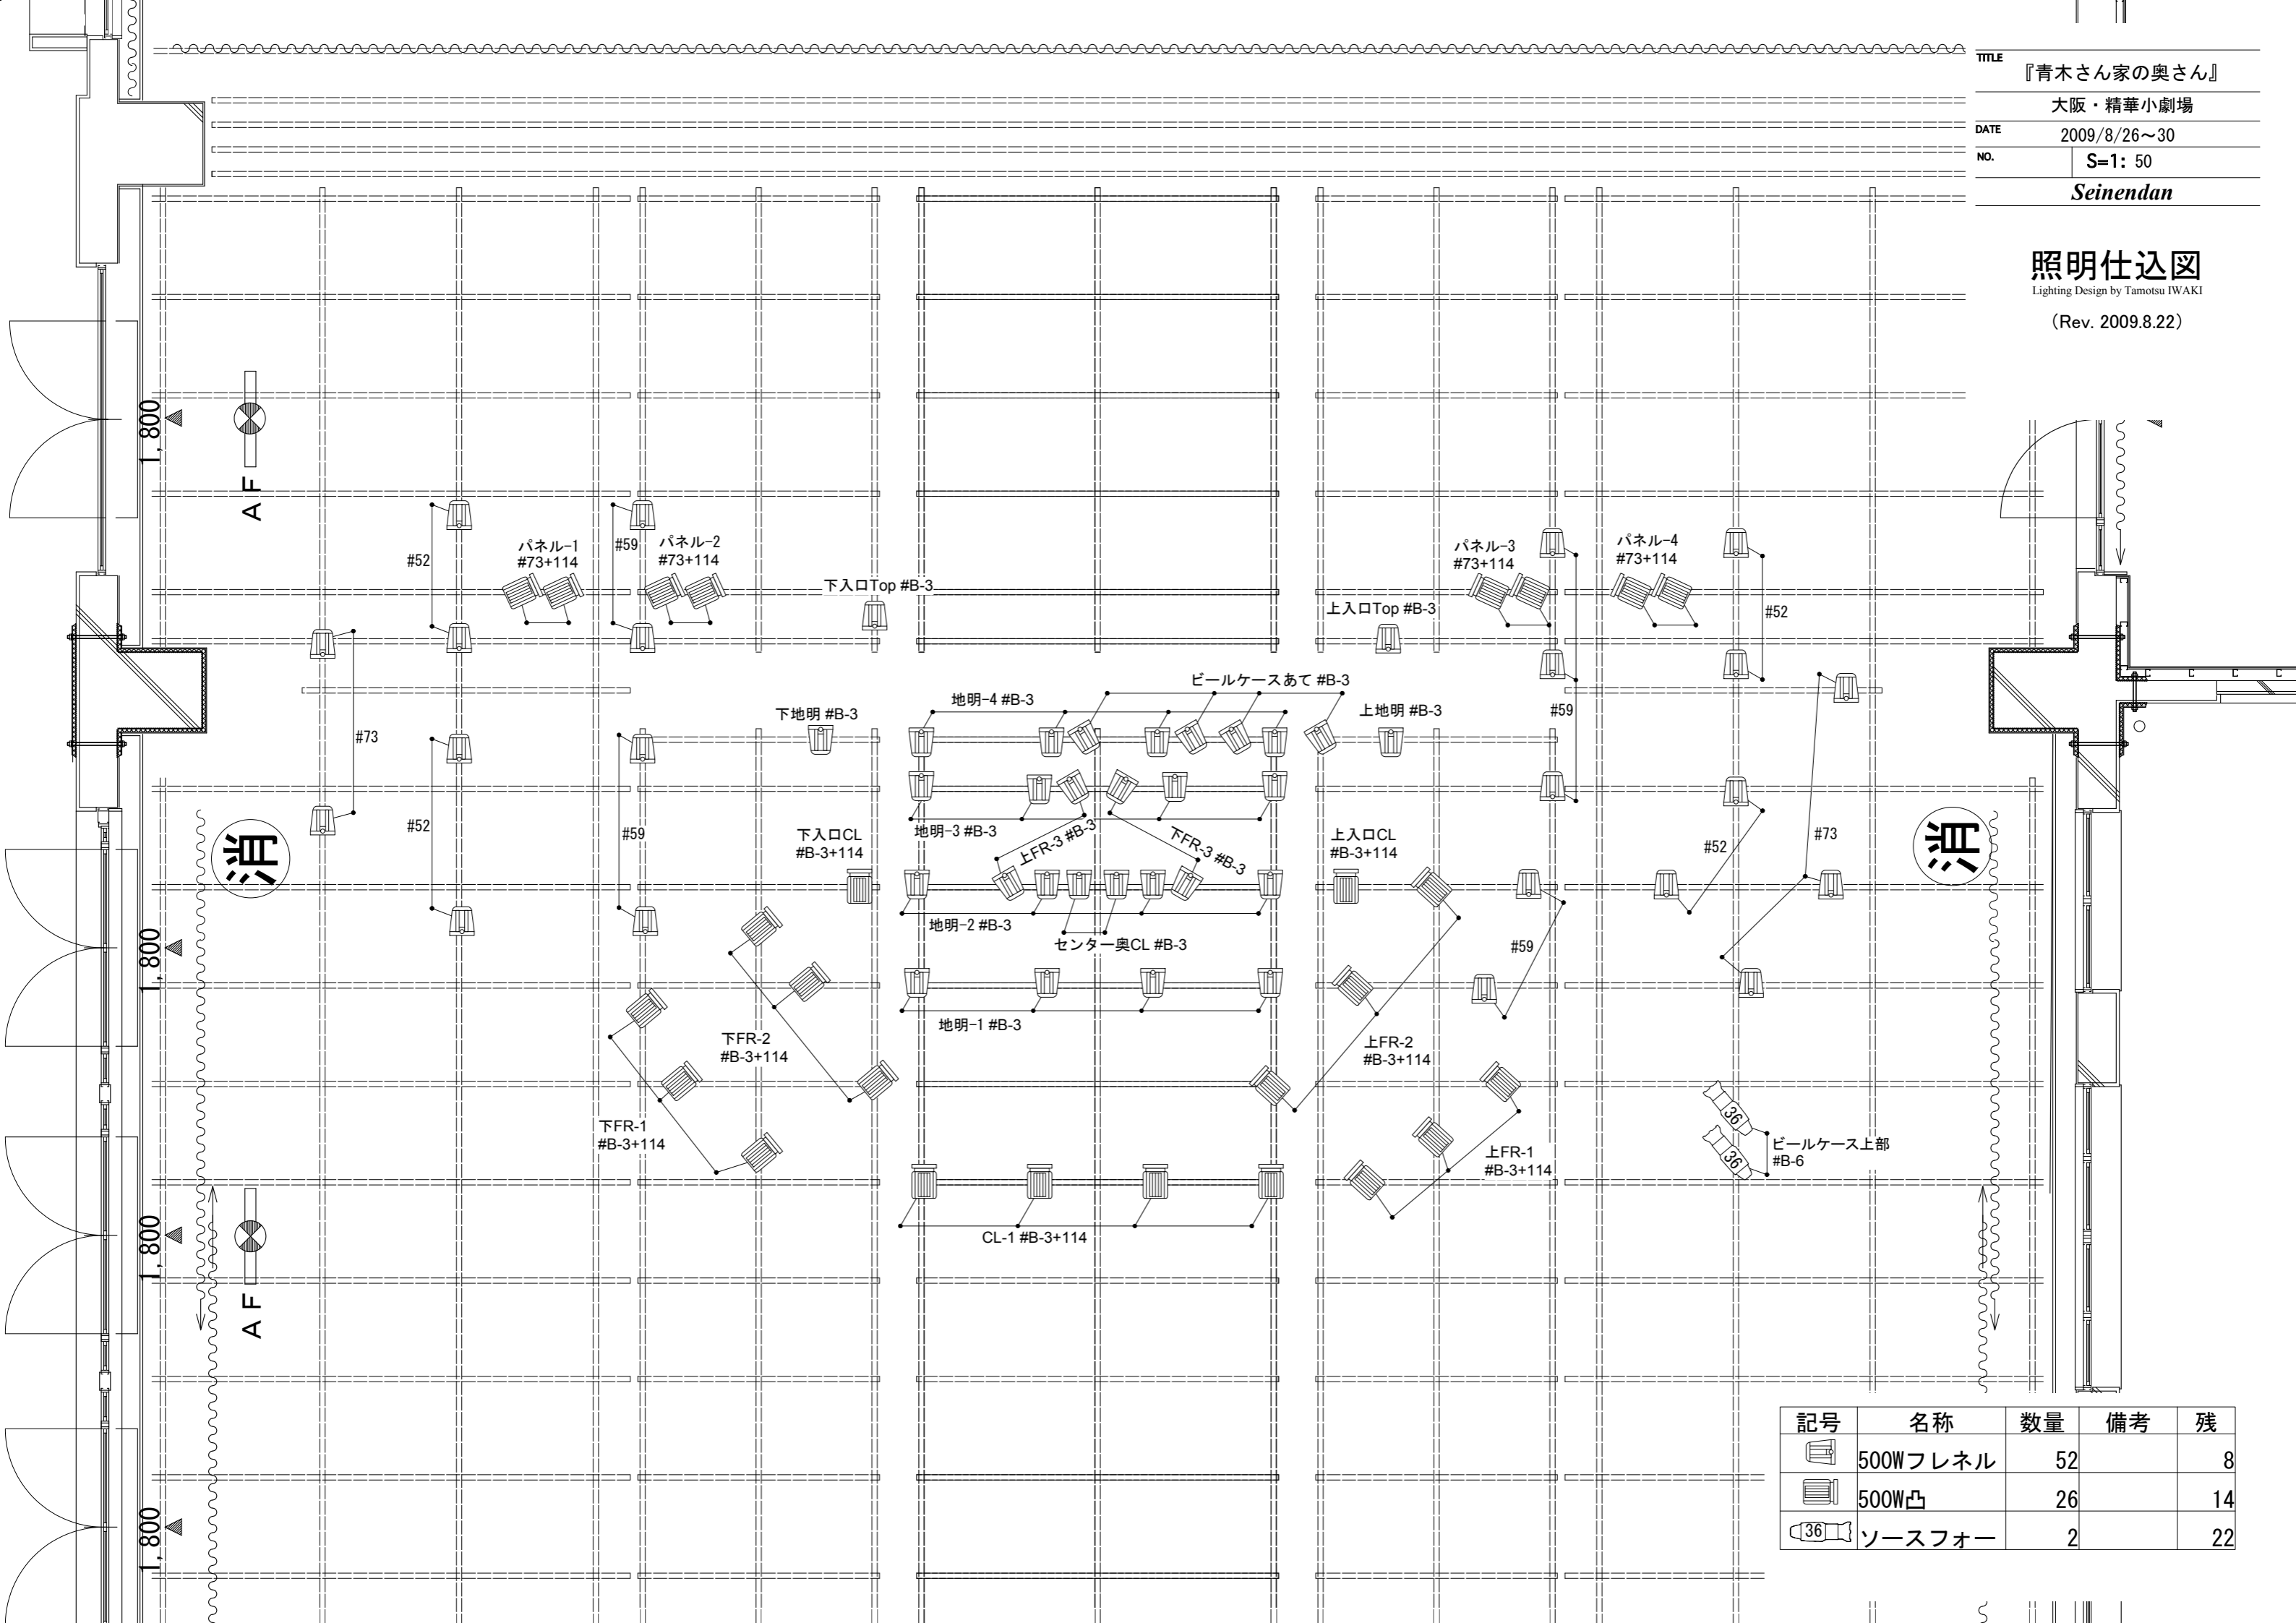

照明仕込図
 Lighting Design by Tamotsu IWAKI
 (Rev. 2009.8.22)

記号	名称	数量	備考	残
	500Wフレネル	52		8
	500W凸	26		14
	ソースフォー	2		22