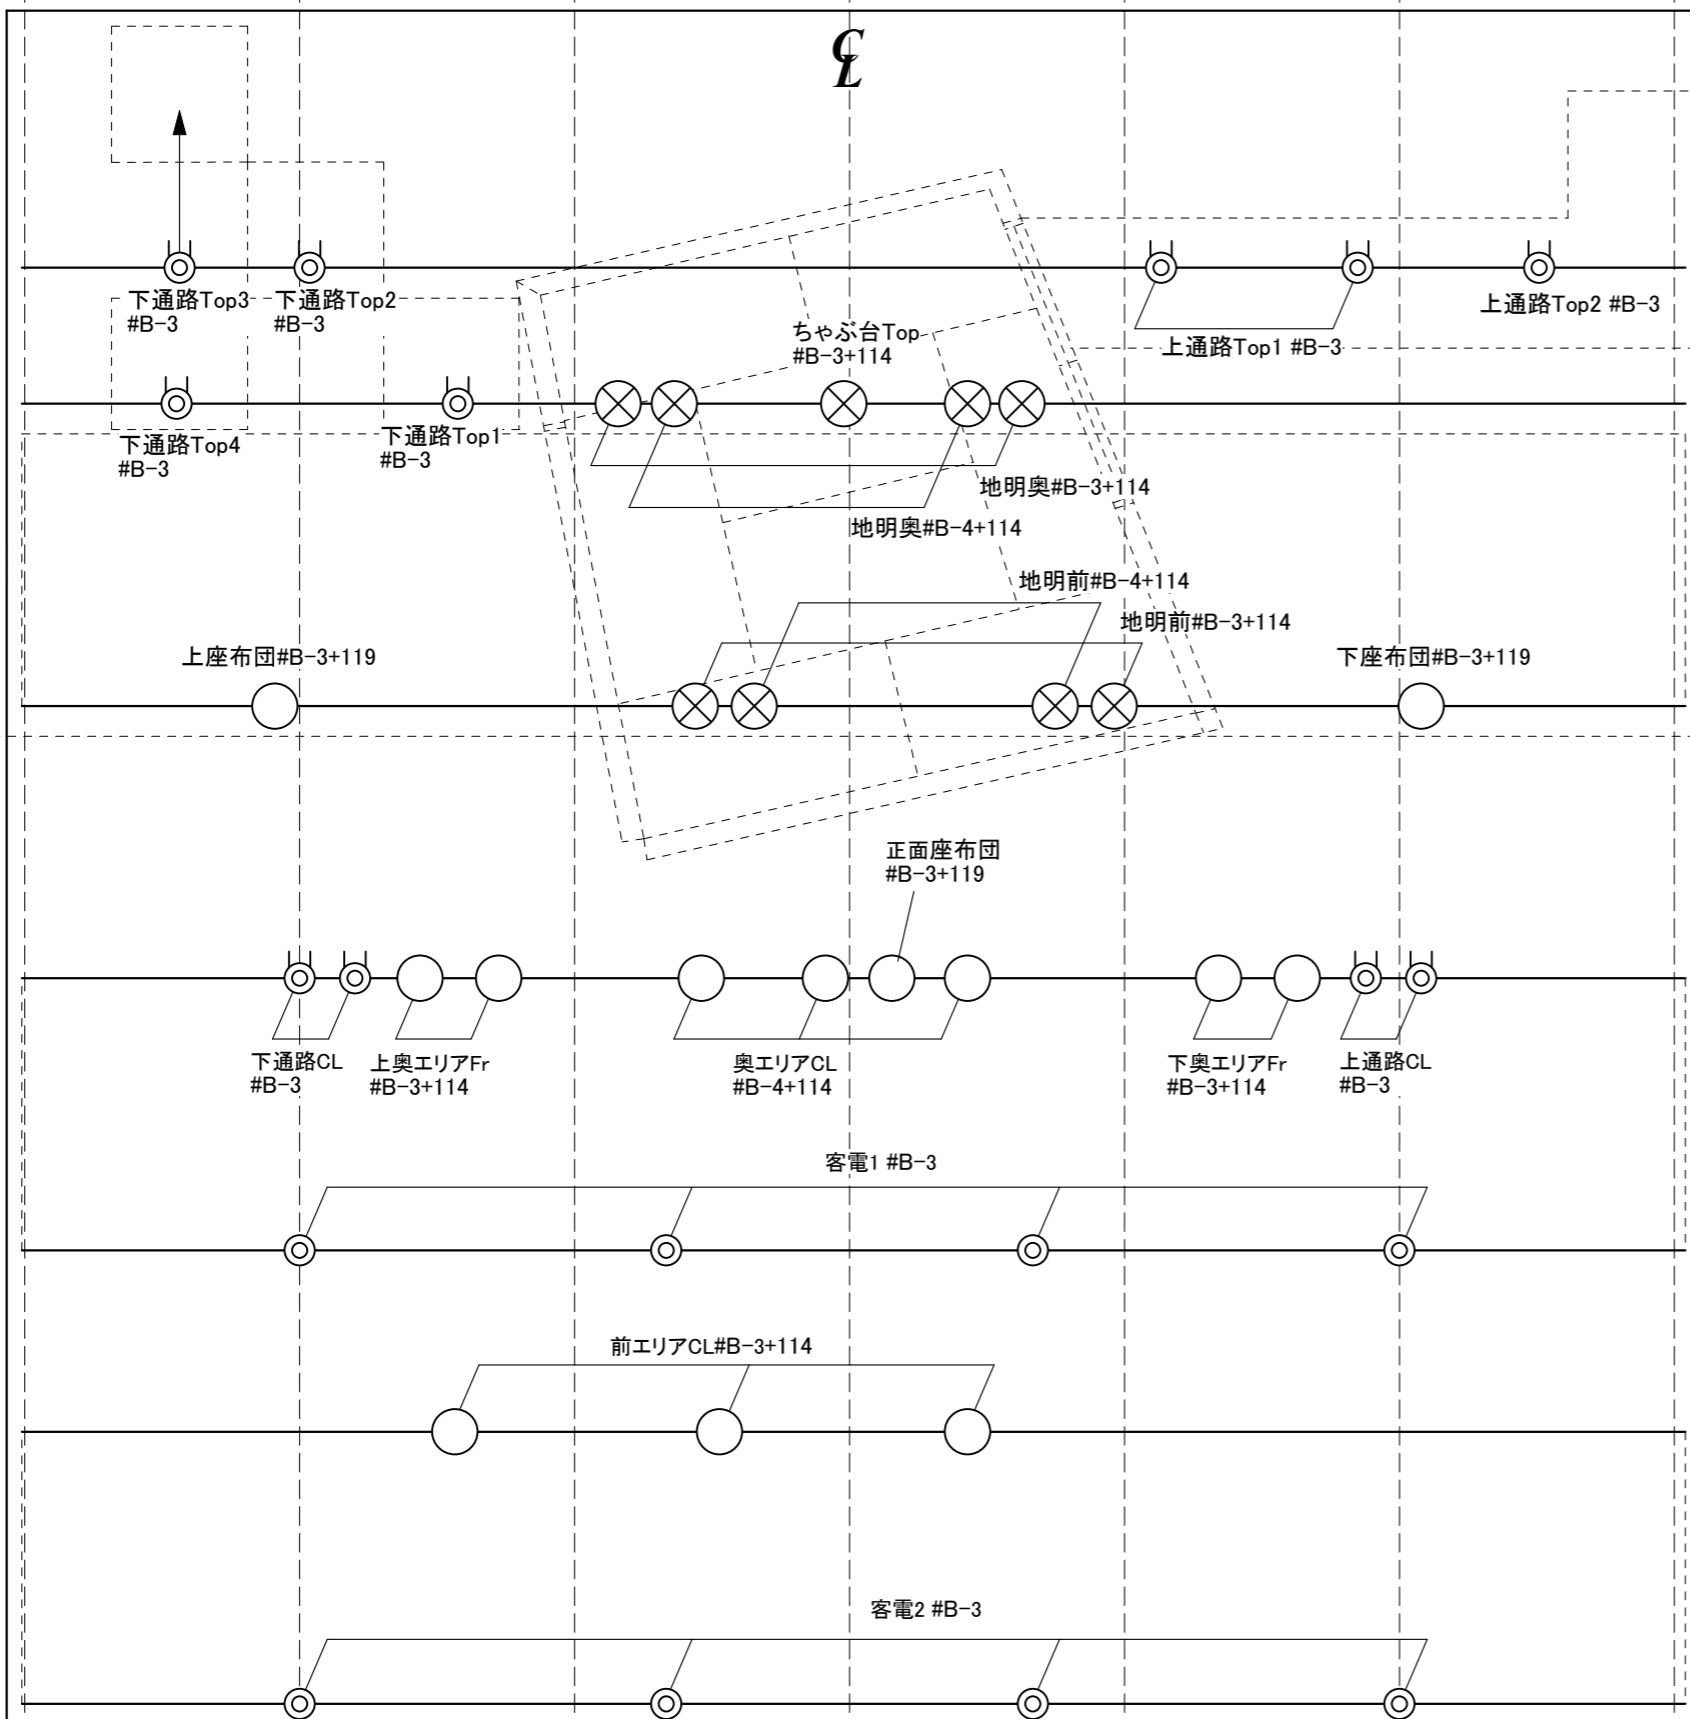

照明仕込図

Lighting Design by Tamotsu IWAKI

(Rev. 2008.4.16)

- 水平トライト
- サスペンションライト
- 第1フライブリッジライト
- 第2フライブリッジライト
- 第3フライブリッジライト

* 客席後列(低天井部分)は既存客電を併用

記号	名称	数量	備考
◎	500W FQ	19	
⊗	1KW H I V E X	9	
○	1KW 平凸	13	

盛岡劇場