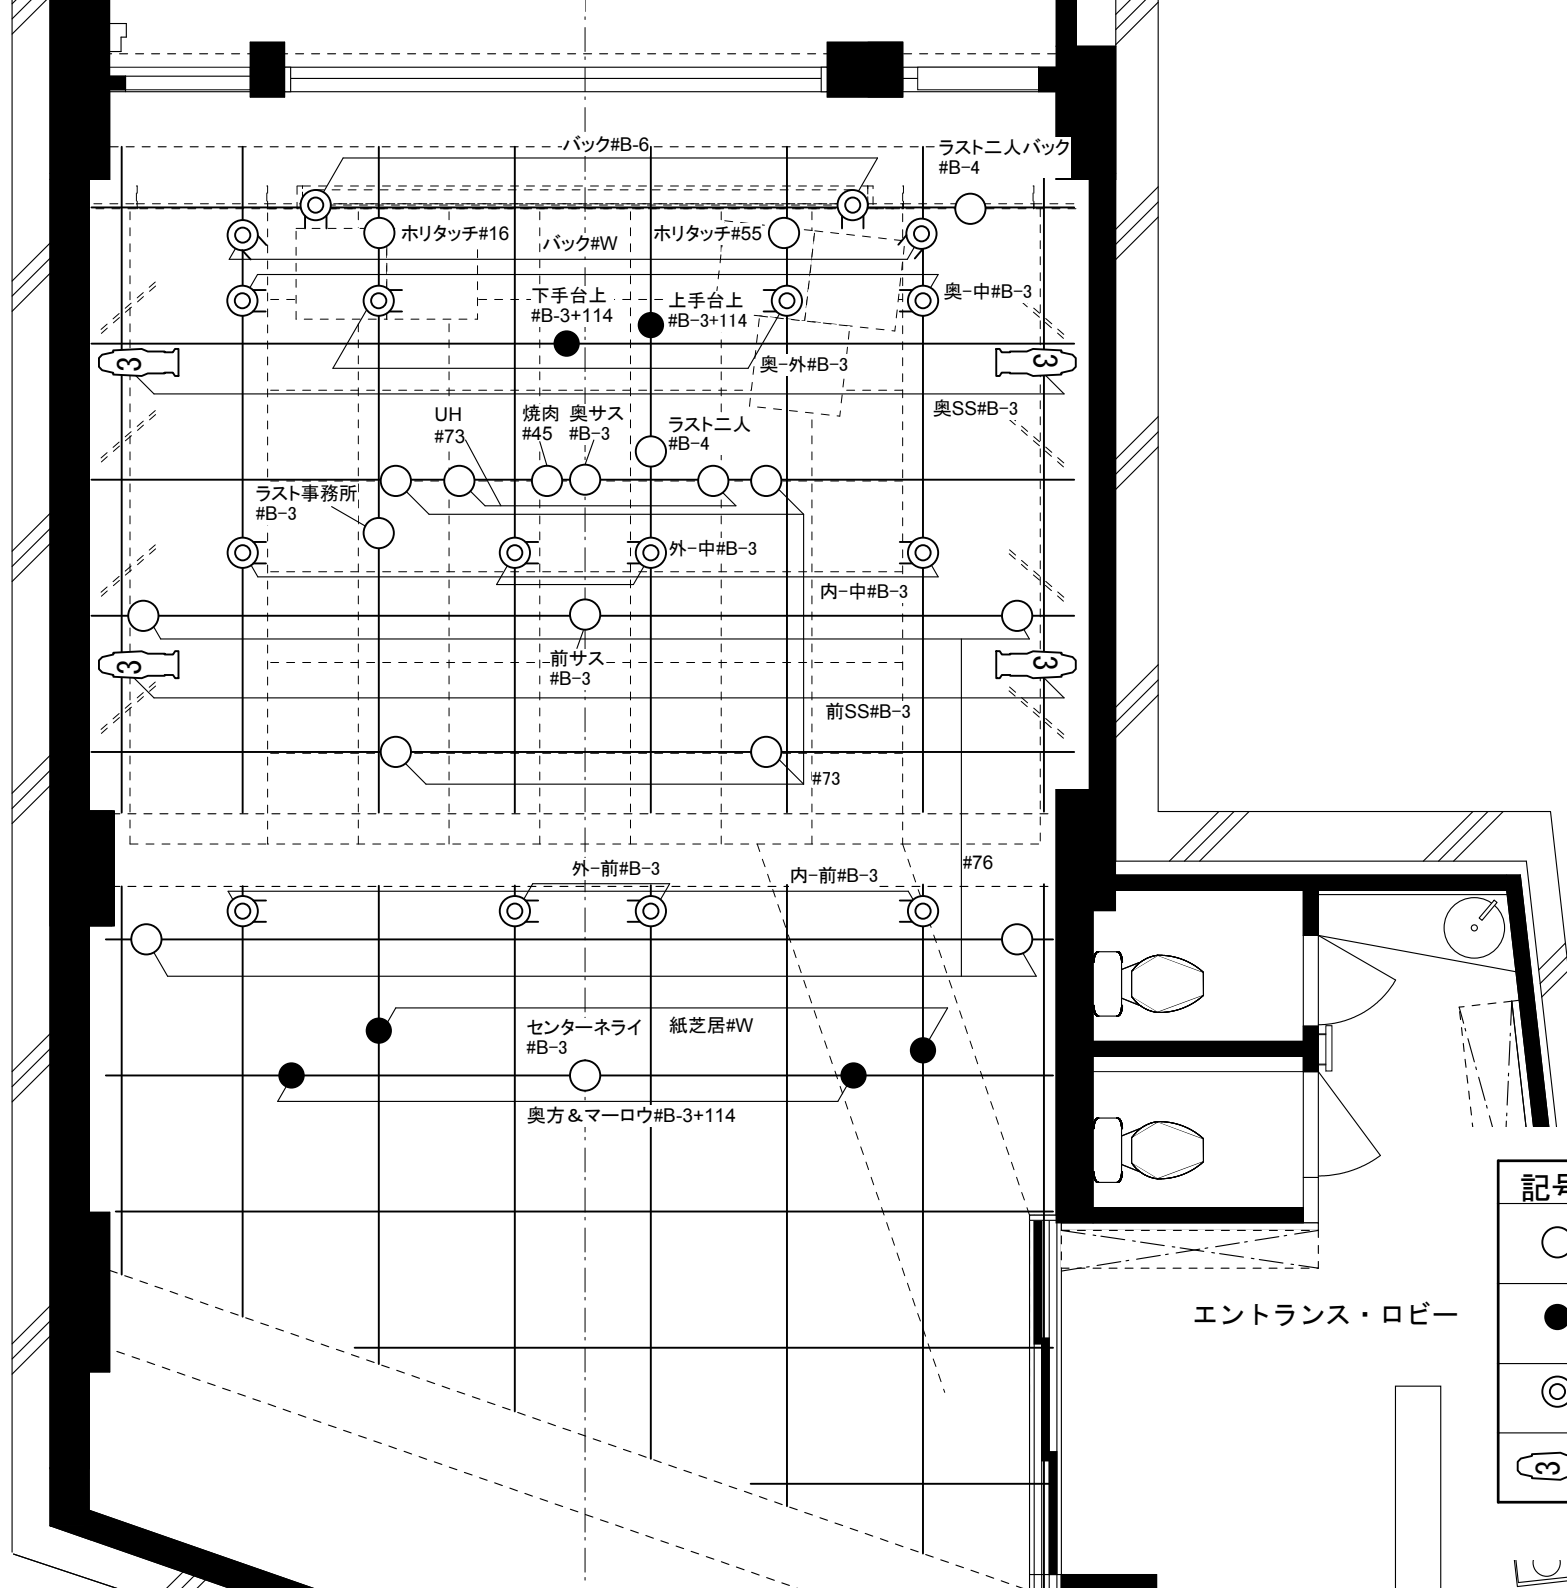

TITLE	青年団若手自主企画Vol. 38 新宿八犬伝 第一巻 一犬の誕生 - アトリエ春風舎
DATE	2008/5/14~20
NO.	S=1: 50
<i>Seinendan</i>	

# 照明仕込図 仮プラン

Lighting Design 1

(Rev. 2008.5.10)

エントランス・ロビー

記号	名称	数量	残数
○	DF	19	1
●	T1	6	3
◎	QS	16	0
☞	SF36	4	2