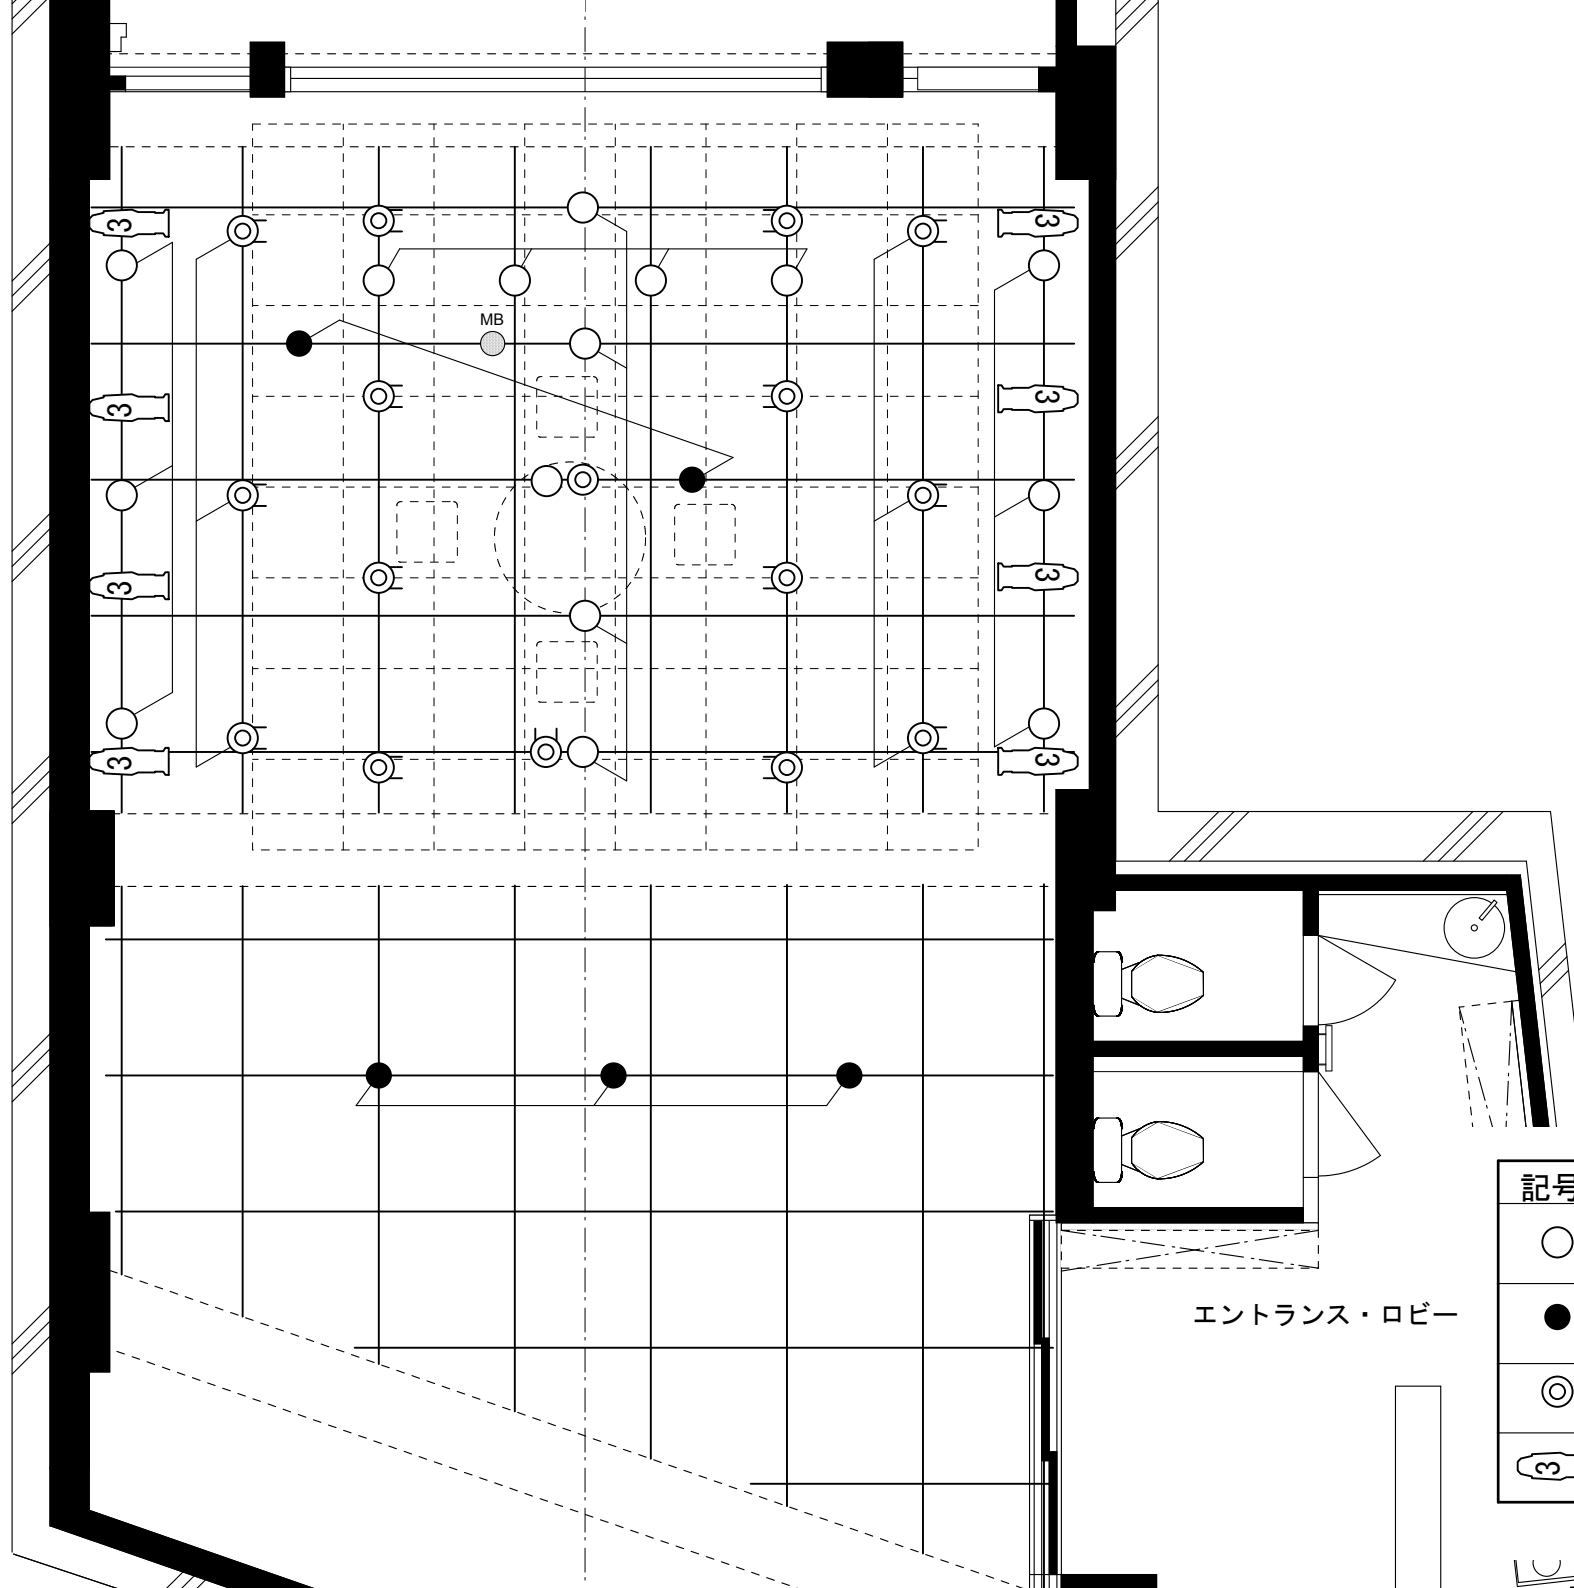

TITLE	女道xxx サラダホール POST- アトリエ春風舎
DATE	2008/12/3~7
NO.	S=1: 50
<i>Seinendan</i>	

照明計画図  
照明設計 by Tamotsu IWAKI

(Rev. 2008.11.30)

記号	名称	数量	残数
○	DF	15	5
●	T1	5	4
◎	QS	16	0
☞	SF36	8	0