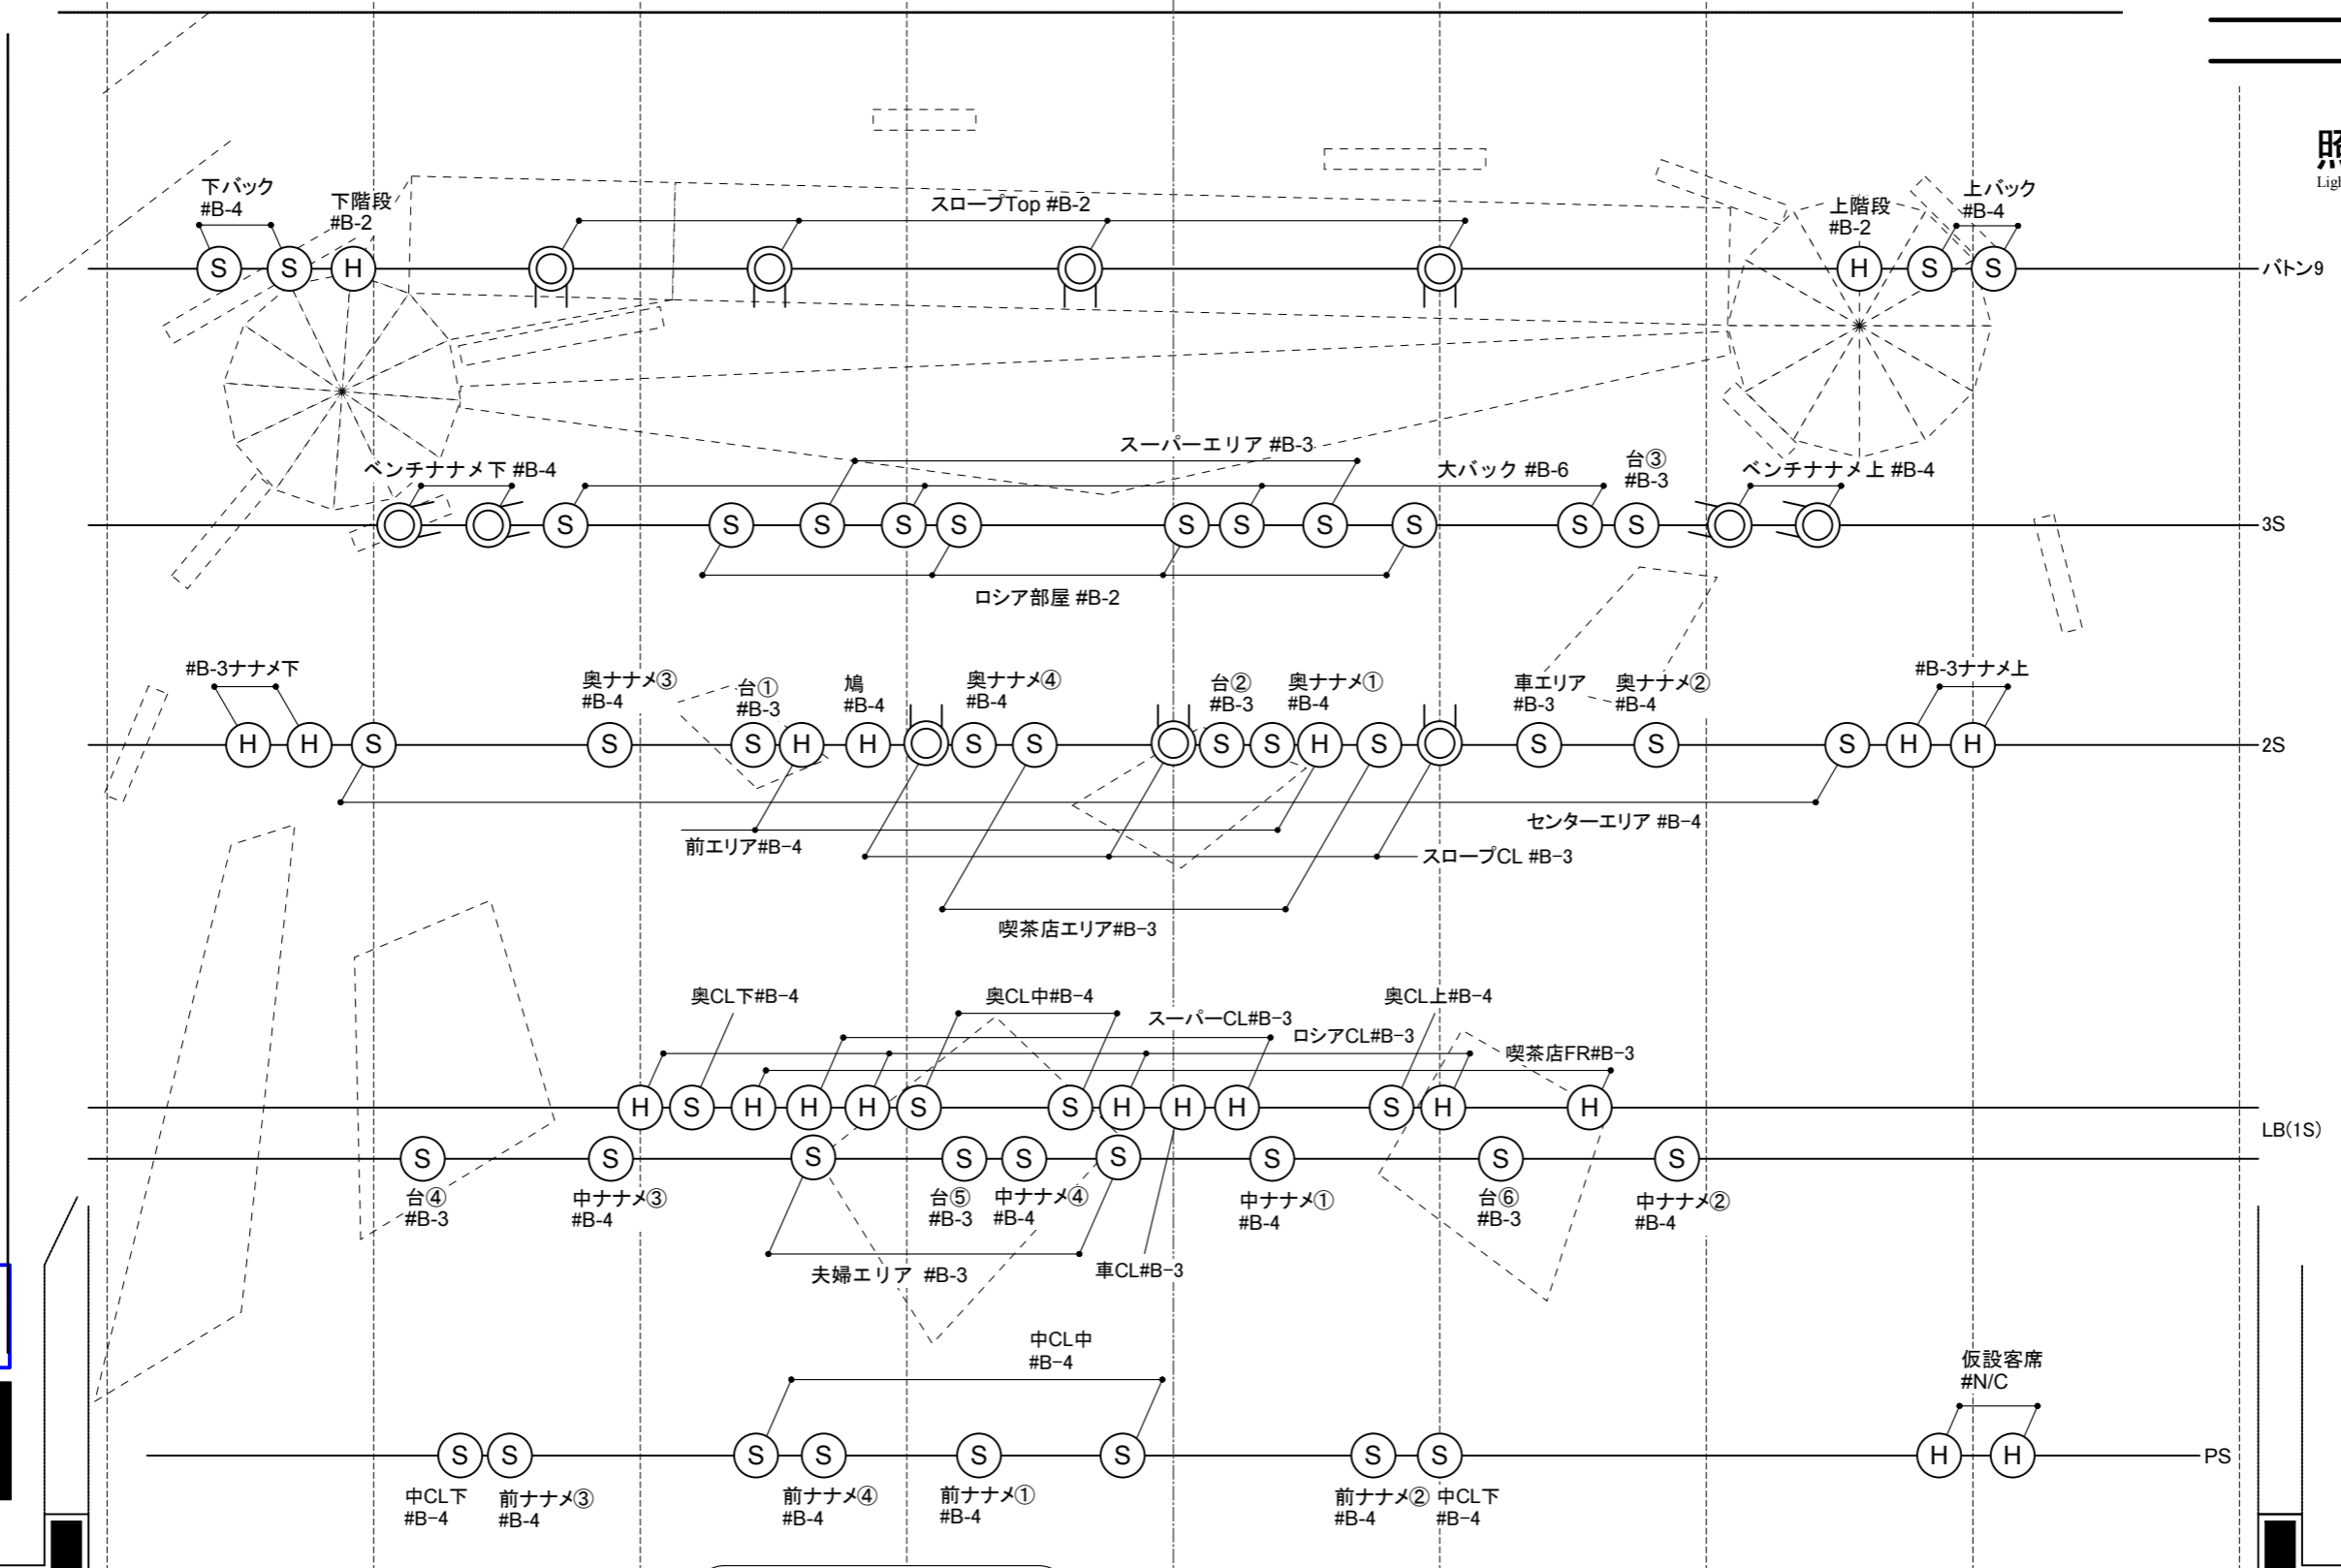

**照明仕込図**  
 Lighting Design by Tamotsu IWAKI

(Rev.2009.1.31)

CL  
 ・前CL下 #B-4  
 ・前CL中 #B-4  
 ・前CL上 #B-4  
 ・夫婦CL #B-3  
 FR  
 ・#B-4

\* カラーフィルターのみ持ち込みます  
 \* ステージ仕込みはありません(予定)

記号	名称	数量	備考
⊙	HQE 120SS	47	
⊕	HQE 250H	20	
⊖	FQ	11	バンドア付ける