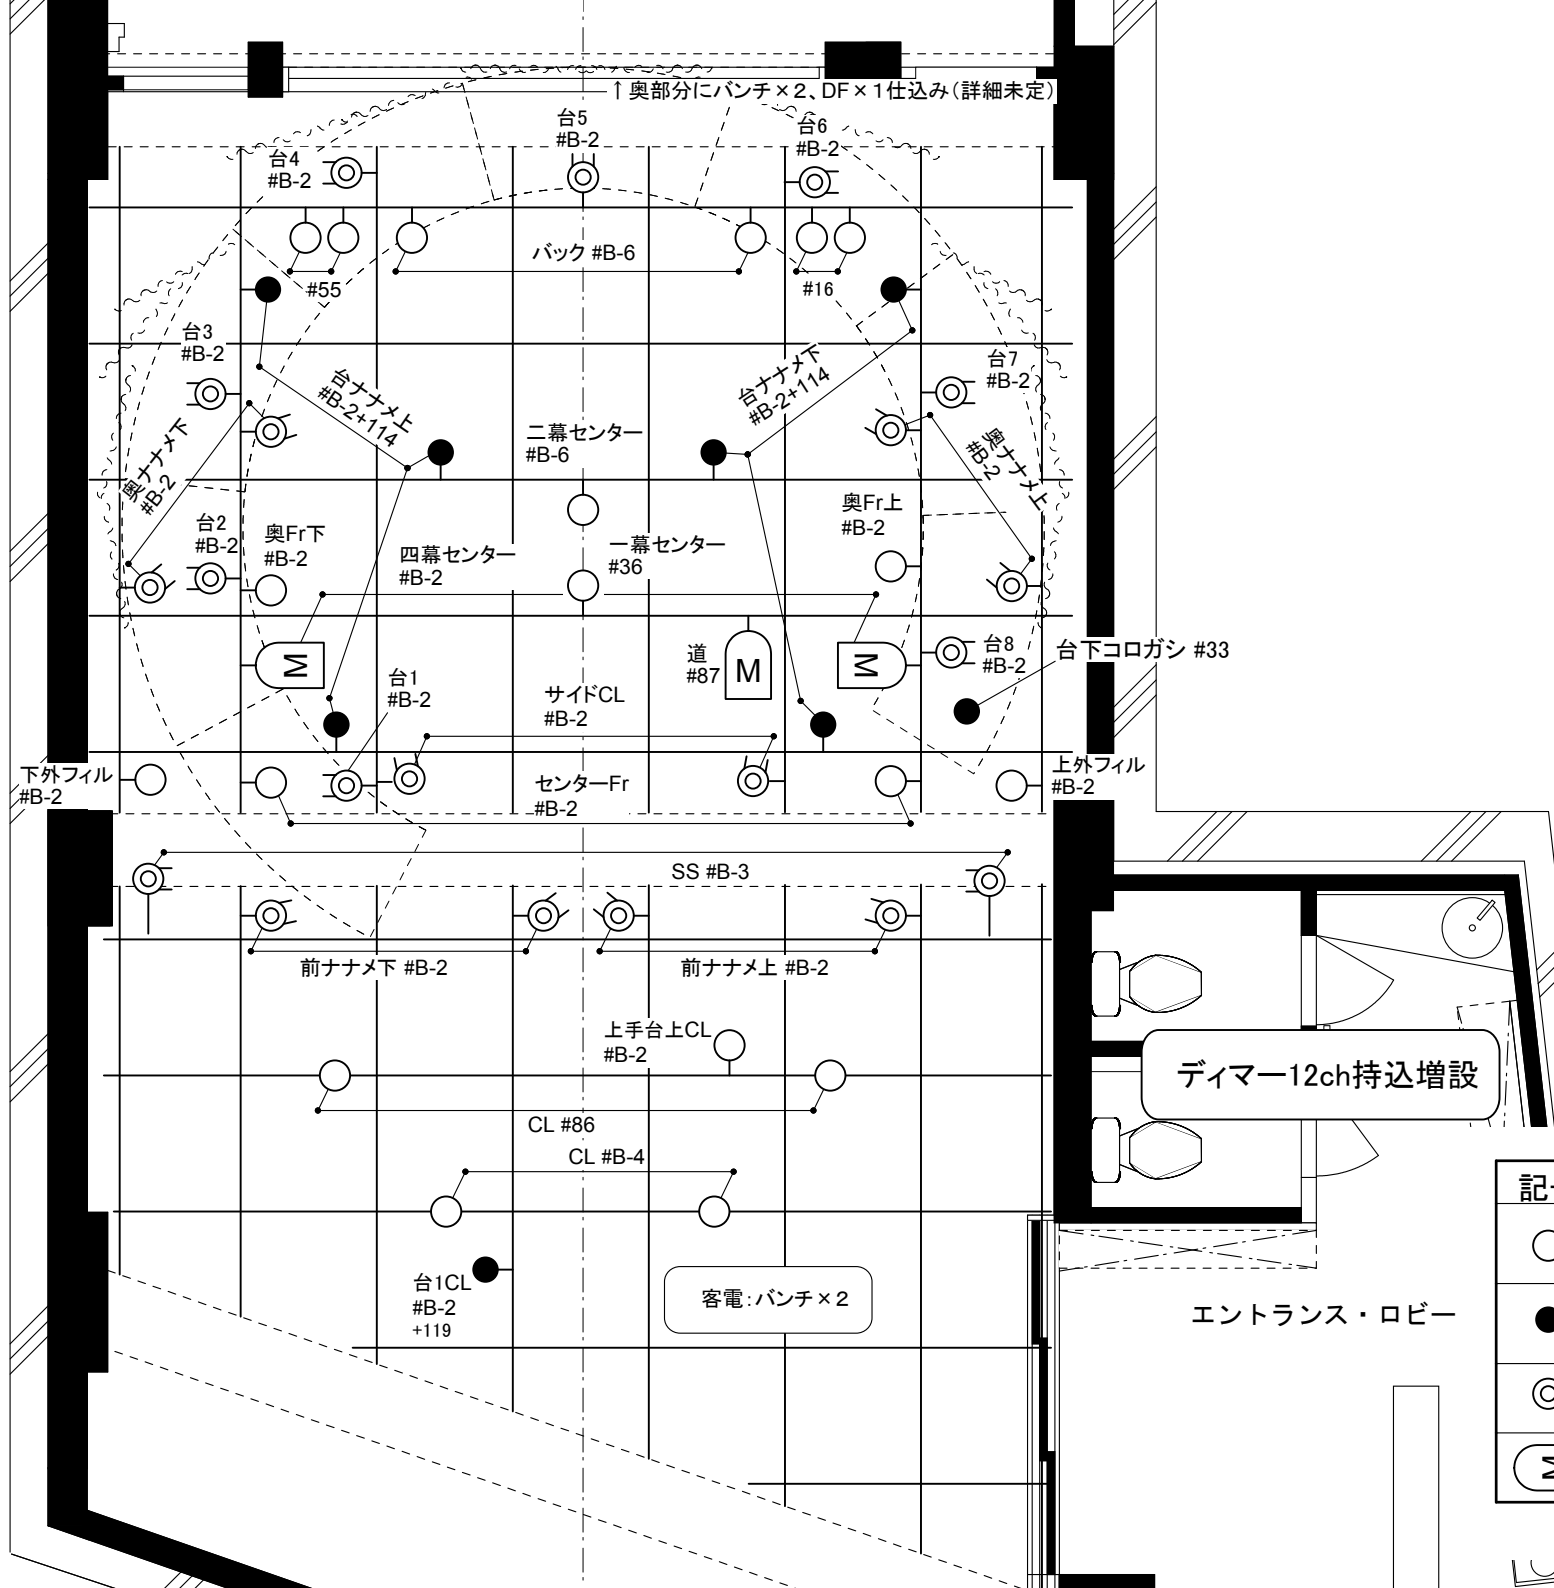

TITLE	青年団若手自主企画Vol. 41
	桜の園
	アトリエ春風舎
DATE	2009/4/9~15
NO.	S=1: 50
Seinendan	

照明仕込図

Lighting Design by Tamotsu IWAKI

(Rev. 2009.4.6)

- 持込機材
- ・Lite Puter 12chディマ-
 - ・0.5K QS × 20
 - ・PARライト(5M) × 4
 - ・ハンガー × 24
 - ・スタンド × 2
 - ・T-T4chボーダーケーブル(2sq) 10m × 3
 - ・T-T2m × 10
 - ・T-T5m × 10
 - ・T-Tタコ × 10
 - ・ディマ-配線用の幹線、DMXケーブル

記号	名称	数量	残数
○	DF	20	0
●	T1	8	1
◎	QS	20	0
⊞	PAR	3	1

エントランス・ロビー